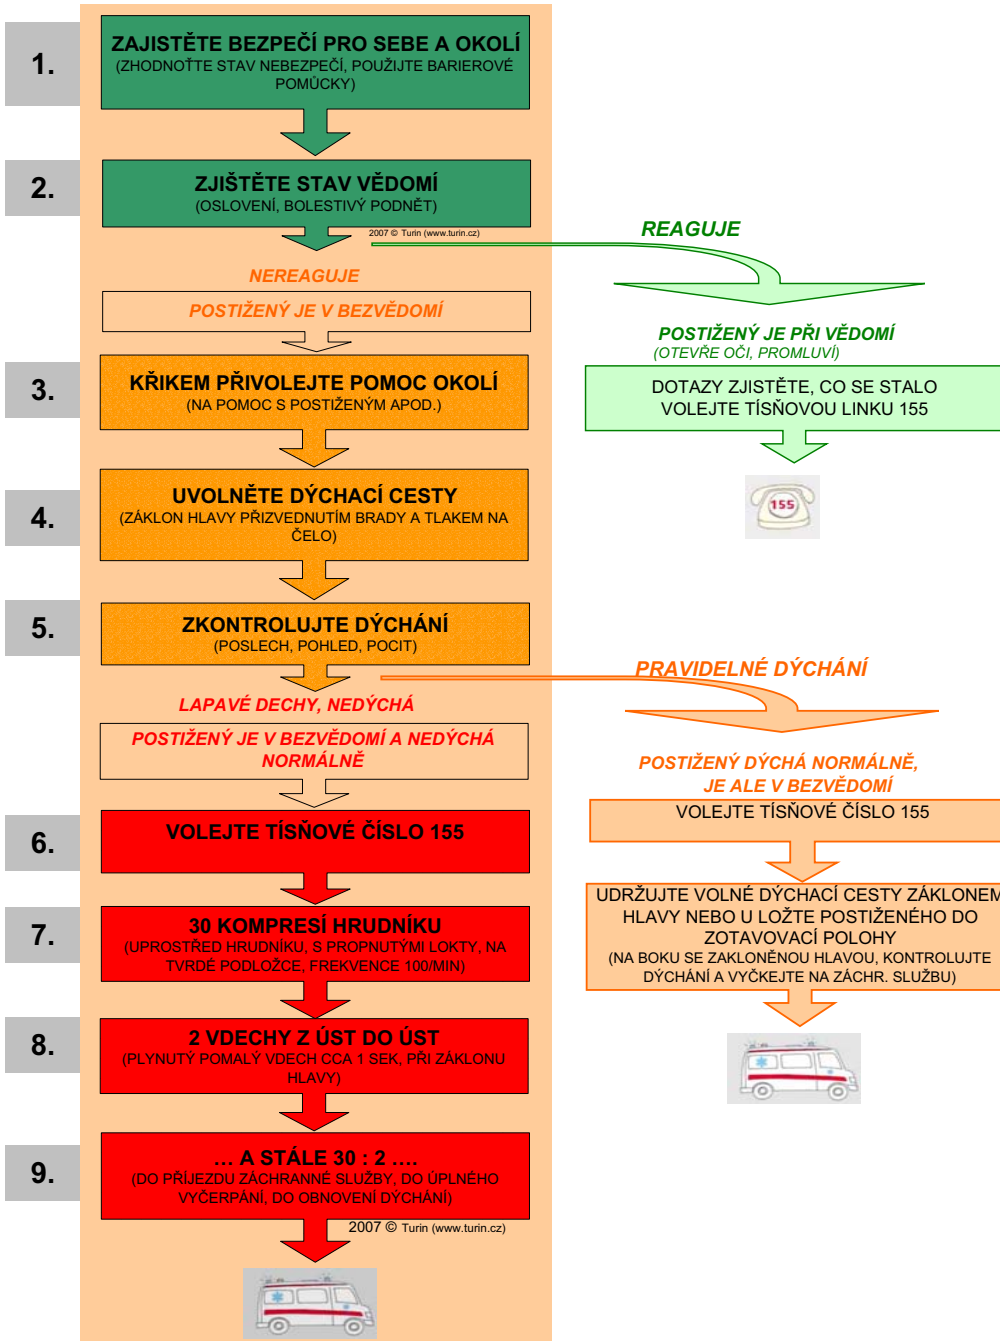

# SCHEMA ZÁKLADNÍ NEODKLADNÉ RESUSUCITACE DOSPĚLÝCH

DLE GUIDELINES 2005

# SCHEMA ZÁKLADNÍ NEODKLADNÉ RESUSUCITACE DĚTÍ

DLE GUIDELINES 2005